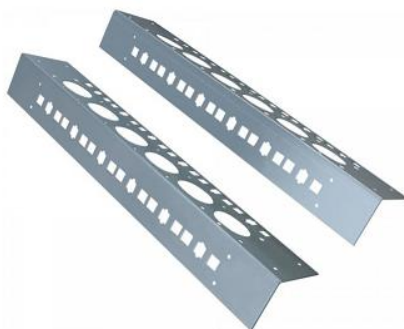

<http://metalkomp.nt-rt.ru> || mpf@nt-rt.ru

Комплект дополнительных направляющих для настенных телекоммуникационных шкафов

Предназначен для размещения внутри шкафа, около задней стенки, и применяется в случаях, когда передних направляющих, которые входят в стандартный комплект поставки, недостаточно.