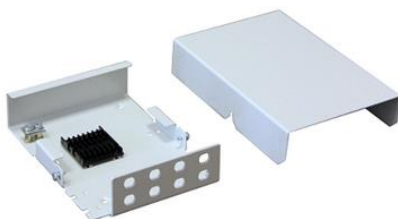

Ижевск (3412)26-03-58
Иркутск (395)279-98-46
Казань (843)206-01-48
Калининград (4012)72-03-81
Калуга (4842)92-23-67
Кемерово (3842)65-04-62
Киров (8332)68-02-04
Краснодар (861)203-40-90
Красноярск (391)204-63-61
Курск (4712)77-13-04
Липецк (4742)52-20-81
Киргизия (996)312-96-26-47

Магнитогорск (3519)55-03-13
Москва (495)268-04-70
Мурманск (8152)59-64-93
Набережные Челны (8552)20-53-41
Нижний Новгород (831)429-08-12
Новокузнецк (3843)20-46-81
Новосибирск (383)227-86-73
Омск (3812)21-46-40
Орел (4862)44-53-42
Оренбург (3532)37-68-04
Пенза (8412)22-31-16
Казахстан (772)734-952-31

Пермь (342)205-81-47
Ростов-на-Дону (863)308-18-15
Рязань (4912)46-61-64
Самара (846)206-03-16
Санкт-Петербург (812)309-46-40
Саратов (845)249-38-78
Севастополь (8692)22-31-93
Симферополь (3652)67-13-56
Смоленск (4812)29-41-54
Сочи (862)225-72-31
Ставрополь (8652)20-65-13
Таджикистан (992)427-82-92-69

Сургут (3462)77-98-35
Тверь (4822)63-31-35
Томск (3822)98-41-53
Тула (4872)74-02-29
Тюмень (3452)66-21-18
Ульяновск (8422)24-23-59
Уфа (347)229-48-12
Хабаровск (4212)92-98-04
Челябинск (351)202-03-61
Череповец (8202)49-02-64
Ярославль (4852)69-52-93

<http://metalkomp.nt-rt.ru> || mpf@nt-rt.ru

ШКАФЫ КРОССОВЫЕ НАСТЕННЫЕ

НМк-8 FC

Наименование	07.005.001/13 ШКО-НМк-8FC
Максимальное количество оптических портов:	8
Максимальное количество вводимых кабелей:	1
Габариты корпуса, мм:	37x120x180
Тип оптических портов:	FC, ST, FC/APC
Тип используемой планки:	несъёмная панель
Цвет	
Вес кг	0,665
Объем м3	0,0079

Шкаф кроссовый оптический настенный производится в модификациях: исполнение «Микро» и «Стандарт». Исполнение «Микро» - экономичная модель настенного оптического кросса. Оптические порты защищаются от повреждения выступом на крышке. Исполнение «Стандарт» выпускается в различных модификациях, рассчитанных на разное количество вводимых кабелей. Сменные планки подбираются в зависимости от типа оптической розетки и количества портов. Кабельные вводы расположены на верхней и нижней стенках корпуса. Стандартная поставка – без сплайс-кассет, держателей КЗДС, без заглушек. Окраска: по порошковой технологии с предварительным фосфатированием.

Шкафы кроссовые оптические настенные в исполнении "МИКРО":

	ШКО-НМк-8 FC	ШКО-НМк-8 SC	ШКО-НМк-4 FC	ШКО-НМк-4 SC
номенклатура	07.005.001/13	07.005.001/14	07.005.130/02	07.005.130/03
Максимальное количество оптических портов:	8	8	4	4
Максимальное количество	1	1	1	1