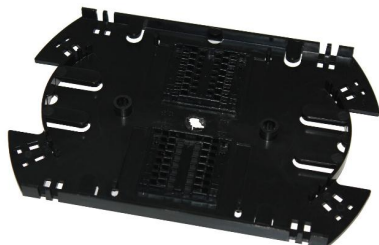

<http://metalkomp.nt-rt.ru> || mpf@nt-rt.ru

АКСЕССУАРЫ К КРОССАМ ОПТИЧЕСКИМ

Крышка к сплайс-кассете СКУ-2
(пластик) до 32 сварок

Клипса-заклепка SR-1010

Сплайс-кассета СКУ-2 без крышки
(пластик) до 32 сварок СКУ-2

07.004.021 СП-8FC8ST Сменные планки
для оптических розеток FC или ST

НОМЕНКЛАТУРА ВЫПУСКАЕМОЙ ПРОДУКЦИИ:

07.004.020 СП-0 Сменные планки для оптических розеток - заглушка.
07.004.021 СП-8FC/8ST Сменные планки для оптических розеток FC или ST
07.004.022 СП-8SC Сменные планки для оптических розеток SC или дуплекс LC
07.004.020/01 СП-0-М Сменные планки для оптических розеток - заглушка. В комплекте с клипс-пистонами.
07.004.021/01 СП-8FC/8ST-М Сменные планки для оптических розеток FC или ST. В комплекте с клипс-пистонами.
07.004.022/01 СП-8SC-М Сменные планки для оптических розеток SC или дуплекс LC в комплекте с клипс-пистонами
07.004.027 Планка специальная 24FC для ШКО-Н-32/48
07.004.028 Планка специальная 24SC для ШКО-Н-32/48
07.004.030-01 Планка специальная СП-0 для ШКО-С-4У
07.004.030-02 Планка специальная 16FC/16ST для ШКО-С-4У
07.004.030-03 Планка специальная 16SC для ШКО-С-4У
07.004.100 СП-6DSC Сменные планки для оптических розеток дуплекс SC
Клипса-заклепка SR-1010
Сплайс-кассета СКУ-2 без крышки (пластик) до 32 сварок СКУ-2
Крышка к сплайс-кассете СКУ-2 (пластик) до 32 сварок
Гайка закладная М6 (крепежный комплект: винт, гайка, шайба)
Комплект для защиты сварки, 60мм КДЗС-60