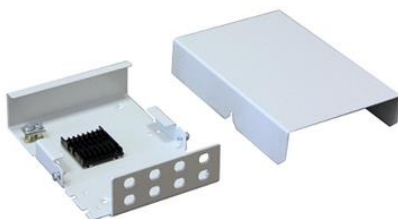

Ижевск (3412)26-03-58
Иркутск (395)279-98-46
Казань (843)206-01-48
Калининград (4012)72-03-81
Калуга (4842)92-23-67
Кемерово (3842)65-04-62
Киров (8332)68-02-04
Краснодар (861)203-40-90
Красноярск (391)204-63-61
Курск (4712)77-13-04
Липецк (4742)52-20-81
Киргизия (996)312-96-26-47

Магнитогорск (3519)55-03-13
Москва (495)268-04-70
Мурманск (8152)59-64-93
Набережные Челны (8552)20-53-41
Нижний Новгород (831)429-08-12
Новокузнецк (3843)20-46-81
Новосибирск (383)227-86-73
Омск (3812)21-46-40
Орел (4862)44-53-42
Оренбург (3532)37-68-04
Пенза (8412)22-31-16
Казахстан (772)734-952-31

Пермь (342)205-81-47
Ростов-на-Дону (863)308-18-15
Рязань (4912)46-61-64
Самара (846)206-03-16
Санкт-Петербург (812)309-46-40
Саратов (845)249-38-78
Севастополь (8692)22-31-93
Симферополь (3652)67-13-56
Смоленск (4812)29-41-54
Сочи (862)225-72-31
Ставрополь (8652)20-65-13
Таджикистан (992)427-82-92-69

Сургут (3462)77-98-35
Тверь (4822)63-31-35
Томск (3822)98-41-53
Тула (4872)74-02-29
Тюмень (3452)66-21-18
Ульяновск (8422)24-23-59
Уфа (347)229-48-12
Хабаровск (4212)92-98-04
Челябинск (351)202-03-61
Череповец (8202)49-02-64
Ярославль (4852)69-52-93

<http://metalkomp.nt-rt.ru> || mpf@nt-rt.ru

ШКАФЫ КРОССОВЫЕ НАСТЕННЫЕ

HMк-8 SC

Наименование	07.005.001/14 ШКО-HMк-8SC
Максимальное количество оптических портов:	8
Максимальное количество вводимых кабелей:	1
Габариты корпуса, мм:	37x120x180
Тип оптических портов:	SC, duplex LC, SC/APC
Тип используемой планки:	несъемная панель
Цвет	
Вес кг	0,665
Объем м3	0,0079

Шкаф кроссовый оптический настенный производится в модификациях: исполнение «Микро» и «Стандарт». Исполнение «Микро» - экономичная модель настенного оптического кросса. Оптические порты защищаются от повреждения выступом на крышке. Исполнение «Стандарт» выпускается в различных модификациях, рассчитанных на разное количество вводимых кабелей. Сменные планки подбираются в зависимости от типа оптической розетки и количества портов. Кабельные вводы расположены на верхней и нижней стенках корпуса. Стандартная поставка – без сплайс-кассет, держателей КЗДС, без заглушек. Окраска: по порошковой технологии с предварительным фосфатированием.

Шкафы кроссовые оптические настенные в исполнении "МИКРО":

	ШКО-HMк-8 FC	ШКО-HMк-8 SC	ШКО-HMк-4 FC	ШКО-HMк-4 SC
номенклатура	07.005.001/13	07.005.001/14	07.005.130/02	07.005.130/03
Максимальное количество оптических портов:	8	8	4	4
Максимальное количество вводимых кабелей:	1	1	1	1