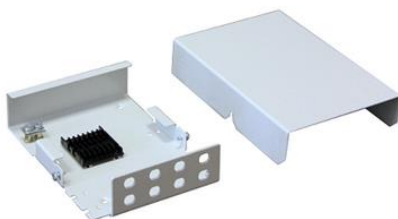

### HMk-4 SC

Наименование	07.005.130/03 ШКО-НМк-4 SC
Максимальное количество оптических портов:	4
Максимальное количество вводимых кабелей:	1
Габариты корпуса, мм:	23x124x164
Тип оптических портов:	SC, duplex LC, SC/APC
Тип используемой планки:	несъемная панель
Цвет	
Вес кг	0,576
Объем м3	0,047